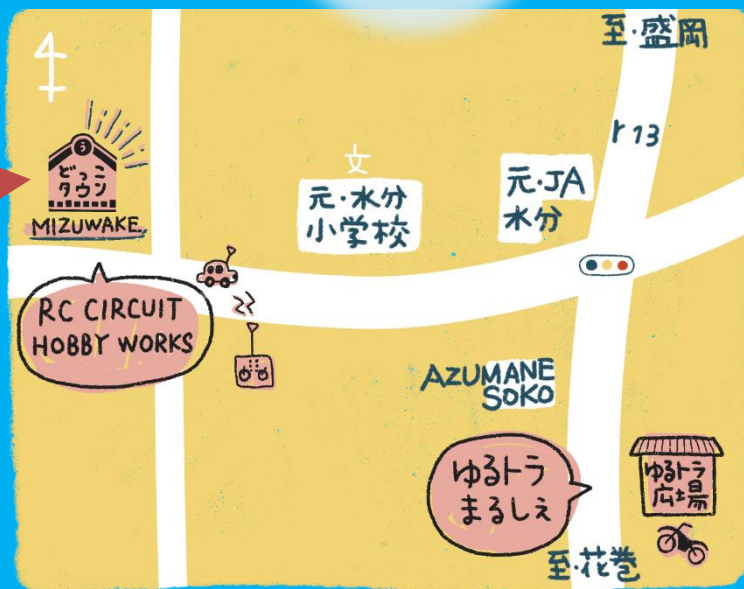

ラジコンカーショップ移転

OPEN

2022.2.5(SAT) 13時～

先着20名様
焼いもプレゼント

注) ショップ&サーキット
利用者様に限りませ

営業時間

平日 19時～
24時まで

土・日・祝
13時～24時

定休日

月曜日

第2・第4

水曜日

RC CIRCUIT HOBBY WORKS

ホビーワークス

紫波町小屋敷字荒屋13-2